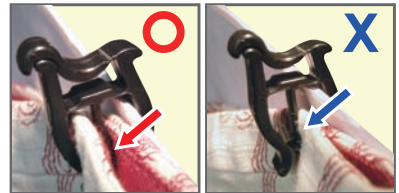

Made in USA ( \_\_\_\_\_ each)

반원 형태의 걸이로서 바지 주름지는것을 방지

바지를 걸이대와 클립 사이에 삽입, 필요하시면 잠금단추를 사용하여 미끄러움을방지 \*무거운 바지를 강력한 악력으로 누르기위한 잠금단추

# Pinch Hanger - DT

스커트&바지걸이

겹쳐서 쌓을수 있어 재사용 사용에 편리

Volume Per Case: 480pcs.  
 Size: 12 inch  
 Color: Black  
 Price: Per Case: \$ \_\_\_\_\_  
 Made in USA ( \_\_\_\_\_ ¢ each)

화면의 단추를 누르시면 집게가 벌어집니다

클립 센터부분을 원단사이에 삽입하므로써 집게의 악력을 최대로 높일수 있습니다

# S2 Clip

인기 순위1위 소형클립

주의

클립의 센터부분을 원단사이에 삽입 하므로써 옷이 떨어지는것을 방지합니다

Volume Per Case: 2,000pcs. (500 x 4)  
 Color: Black  
 Price: Per Case: \$ \_\_\_\_\_  
 Made in USA ( \_\_\_\_\_ ¢ each)

옷걸이와 원단을 클립, (A)를 원단사이에 삽입한후, (B)를 눌러서 옷걸이와 원단을 고정시킵니다