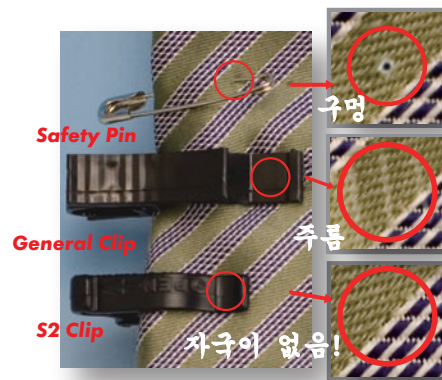

Made in USA ( \_\_\_\_\_ each)

반원 형태의 걸이로서 바지 주름지는것을 방지

바지를 걸이대와 클립 사이에 삽입, 필요하시면 잠금단추를 사용하여 미끄러움을방지 \*무거운 바지를 강력한 악력으로 누르기위한 잠금단추

# Pinch Hanger - DT

스커트&바지걸이

겹쳐서 쌓을수 있어 재사용 사용에 편리

Volume Per Case: 480pcs.  
 Size: 12 inch  
 Color: Black  
 Price: Per Case: \$ \_\_\_\_\_  
 Made in USA ( \_\_\_\_\_ ¢ each)

화면의 단추를 누르시면 집게가 벌어집니다

클립 센터부분을 원단사이에 삽입하므로써 집게의 악력을 최대로 높일수 있습니다

# S2 Clip

인기 순위1위 소형클립

주의

클립의 센터부분을 원단사이에 삽입 하므로써 옷이 떨어지는것을 방지합니다

Volume Per Case: 2,000pcs. (500 x 4)  
 Color: Black  
 Price: Per Case: \$ \_\_\_\_\_  
 Made in USA ( \_\_\_\_\_ ¢ each)

옷걸이와 원단을 클립, (A)를 원단사이에 삽입한후, (B)를 눌러서 옷걸이와 원단을 고정시킵니다